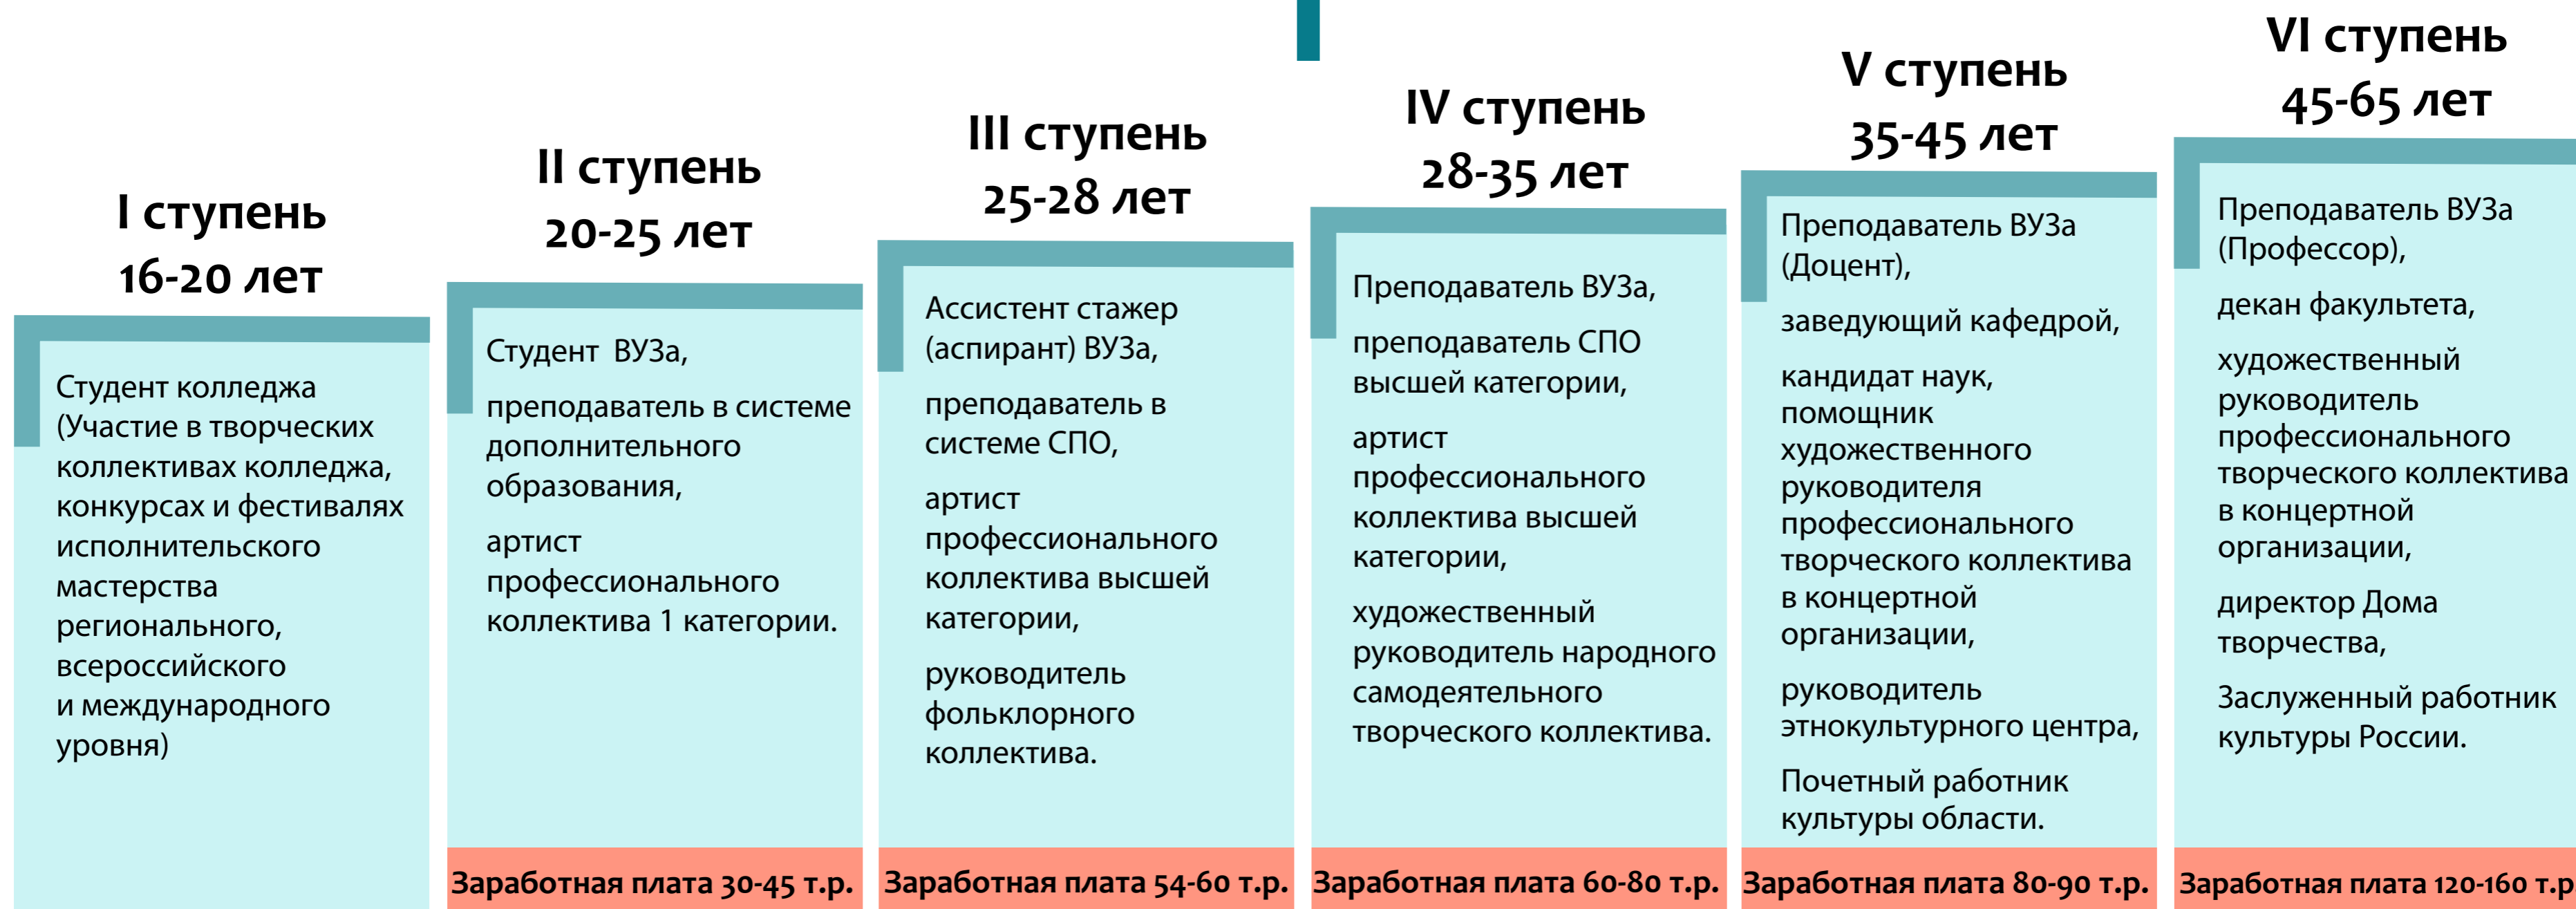

51.02.01. Народное художественное творчество: по виду Этнохудожественное творчество

Квалификация: Руководитель любительского творческого коллектива, преподаватель

Срок обучения: 3 года 10 месяцев

Объекты профессиональной деятельности

произведения народного художественного творчества (различных видов и жанров), народные традиции учреждения (организации) социально-культурной сферы независимо от их организационно-правовых форм региональные и муниципальные управления (отделы) культуры дома народного творчества; организации дополнительного образования, общеобразовательные организации любительские творческие коллективы досуговые формирования (объединения)

Меры поддержки

Со стороны образовательной организации: помощь в составлении резюме, в подготовке к собеседованию с работодателем, ярмарки вакансий, дни карьеры и т. д

Со стороны правительства НСО: стипендии правительства НСО, программа «Земский работник культуры»

Со стороны работодателя: социальная поддержка при работе в НСО, служебное жилье, дополнительные выплаты молодым специалистам

средняя зарплата по Новосибирской области 65 т. р.